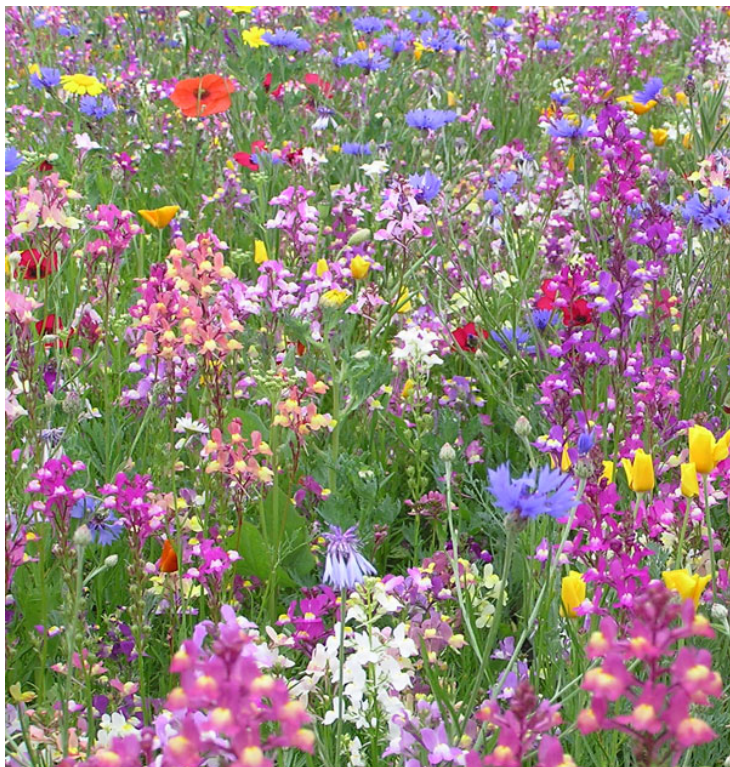

Pictorial Meadows Candy Mix

SKU: PMANCAN

Product Categories: [Blomstereng - Pictorial Meadows](#), [Forside produkt](#), [Pictorial Meadows - etårige blandinger](#)

Product Tags: [Blomstereng](#), [Candy Mix](#), [Pictorial Meadows](#)

Product Page:

<https://www.florum.dk/produkter/blomstereng-pictorial-meadows/pictorial-meadows-etaarige-blanding/pictorial-meadows-candy-mix/>

Product Summary

Candy Mix i lyse funklende farver i lilla, gult, rødt, hvidt og blåt, der er lækkert for øjet.