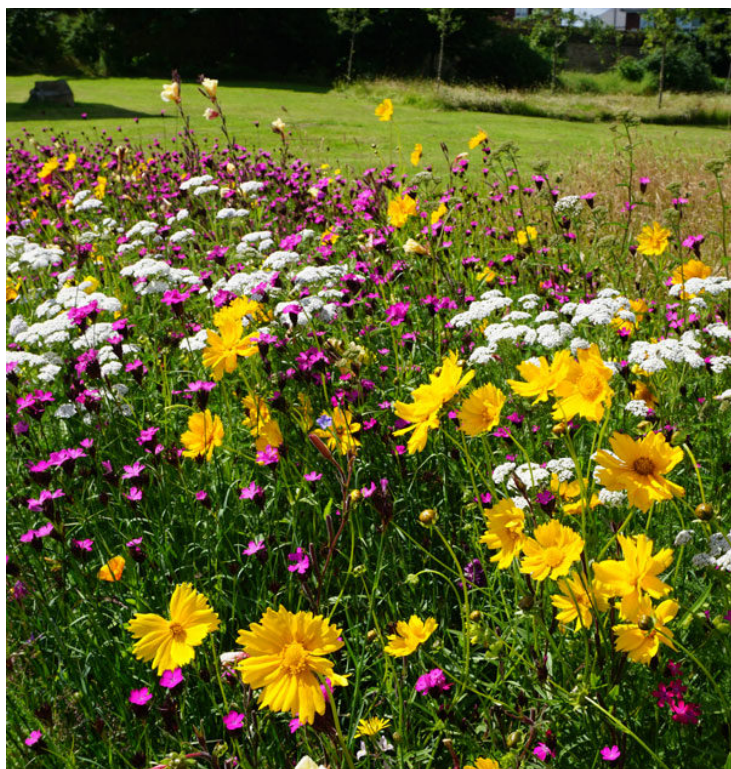

Pictorial Meadows Flerårig Blanding Pictorial Prairie

SKU: PMPEIPR

Product Categories: [Blomstereng - Pictorial Meadows](#), [Pictorial Meadows - flerårige blandinger](#)

Product Tags: [Blomstereng](#), [Flerårig](#), [Pictorial Meadows](#), [Pictorial Prairie](#)

Product Page:

<https://www.florum.dk/produkter/blomstereng-pictorial-meadows/pictorial-meadows-fleraarige-blandinger/pictorial-meadows-fleraarig-blanding-pictorial-prairie/>

Product Summary

Med inspiration fra de smukke farver og former for den nordamerikanske prærie er dette en dejlig blanding med højdepunktet i løbet af sensommeren. En bred vifte af