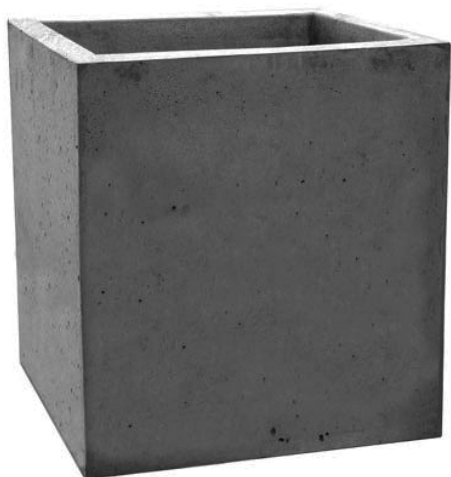

## Plantekumme Otto BASIC

**SKU:** HPBOTTO

**Product Categories:** [Beton](#), [Plantekummer](#)

**Product Tags:** [beton](#), [Hallabro](#), [plantekumme](#)

**Product Page:**

<https://www.florum.dk/produkter/plantekummer/beton/plantekumme-otto-basic/>

### Product Summary

**hallabroplastab** Model Otto er den største model i Otto serien. Den er i et enkelt design og er fremstillet i armeret beton. Den er i gennemfarvet beton og er med løfteøjer. I BASIC-serien fremstår kummerne i ubehandlet beton.

## Product Description

Model Otto er er den største model i Otto serien. Den er i et enkelt design og er fremstillet i armeret beton. Den er i gennemfarvet beton og er med løfteøjer. Otto er ideel f.eks. ved et indgangsparti eller på et torv.

I BASIC-serien fremstår kummerne i ubehandlet beton.