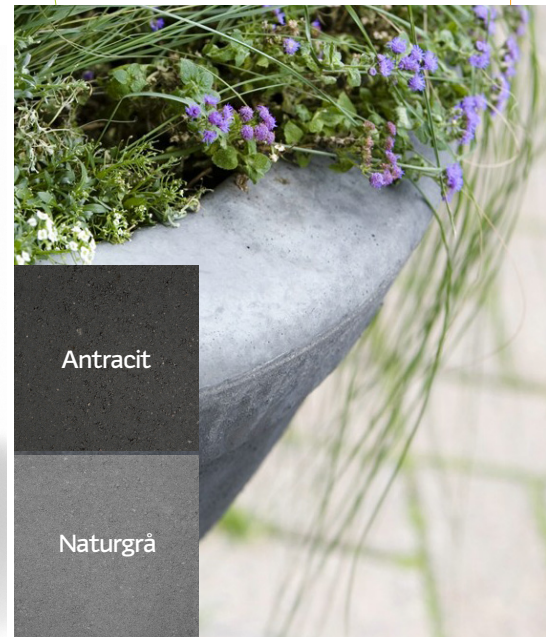

S:T ERIKS | PLANTEKUMME SVENSHÖG

Antracit

Naturgrå

Serien Svenshög består af to runde plantekummer med god plantedybde. Dette giver flere anvendelsesmuligheder. Svenshög er ligesom de andre modeller fremstillet i frostsikker beton. På siden er overfladen børstet og øverst er overfladen penslet glat.

Størrelse:
Ø73 x 55 cm
Ø123 x 55 cm

Vægt:
250 kg
350 kg

Design: Landskabsgruppen Öresund
Materiale: Armeret beton
Farve: Naturgrå eller gennemfarvet antracitgrå
Overflade: Børstet og glat
Tilbehør: LOG-vandingstank